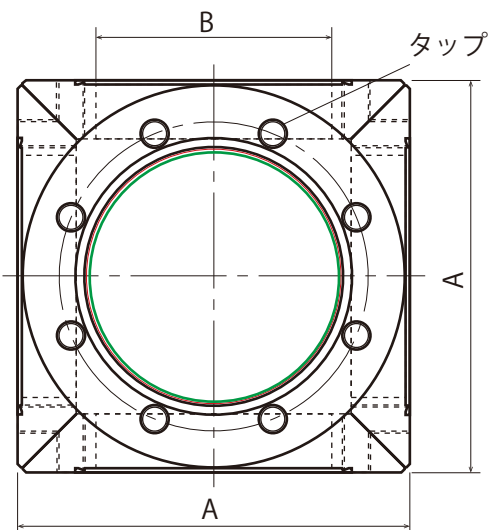

# Micro 6Way クロス

- サイズはキューブとほぼ同じながらもより軽く安く、  
使い勝手は6方クロスのように使用可能です。

- ・ **世界最小 6 Way クロス!**
- ・ **キューブと比較して軽く、  
フランジ面間距離はほぼ同じ!**
- ・ **従来の 6 Way クロスと同じく、  
3 面回転フランジも可能です!**

型 式	規格	A 寸法	B 寸法
MC-034-6 (R)	φ 034CF	40mm (以上)	(φ 19.1mm)
MC-070-6 (R)	φ 070CF	76mm (以上)	(φ 41.5mm)
MC-114-6 (R)	φ 114CF	118mm (以上)	(φ 64mm)
MC-152-6 (R)	φ 152CF	156mm (以上)	(φ 102mm)
MC-203-6 (R)	φ 203CF	207mm (以上)	(φ 153.5mm)

\* ボルト穴は、6面全てタップになりますので、ゲートバルブ等のタップフランジのついた機器を取り付ける場合、別途ニップルが必要です。  
(ポート長を延長した場合のみ、延長したポートのボルト穴をスルーホールにすることも可能です)